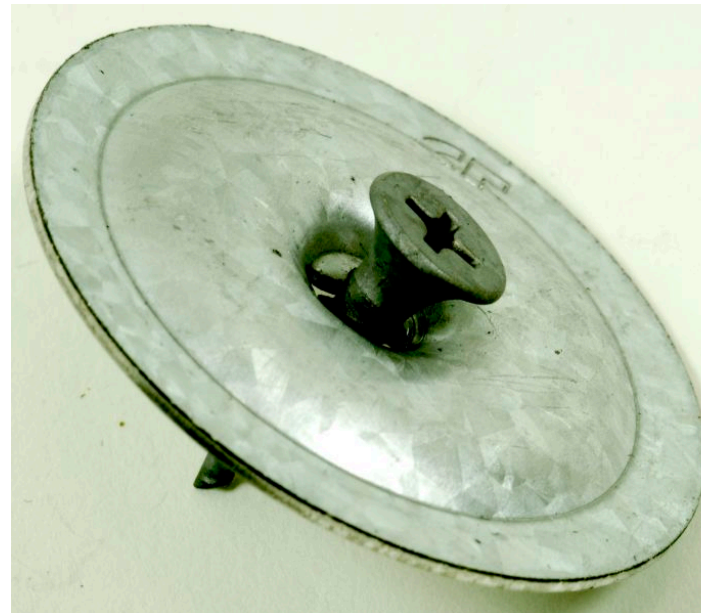

DAMP EUROFAST FOR TRE OG FIBERPLATER

Treskruer m/ fastmontert Ø 40 mm metallskive til hardt underlag

Tre, spon- og trefiberplater

Varetekst	Art. nr.	Under bakken	Konstruksjonsprodukt	PK
Taktroskrue Eurofast M/40 Skive 5x25	0838 154 025	Tre	Ja	1000
Treskrue Eurofast M/40 Skive Damp5x35H	0838 154 035	Tre	Ja	1000
Treskrue Eurofast M/40 Skive Damp5x35H	0838 154 035			1000
Treskrue Eurofast M/40 Skive Damp5x45H	0838 154 045	Tre	Ja	250
Treskrue Eurofast M/40 Skive Damp5x45H	0838 154 045	Tre	Ja	1000
Taktroskrue 5,0x25 mm TX25 m/40 mm skive	9500 008 920			1100

Varetekst	Art. nr.	Under bakken	Konstruksjonsprodukt	PK
Taktroskrue 5,0x40 mm TX25 m/40 mm skive	9500 008 921			850

Kan leveres komplett eller som løse skruer EDS-H 5,0 x 20 til 120 og løse skiver DVP-EF-4010N.

Reservedeler			
Varetekst	Art. nr.		Pk/stk
Eksosfilterinnsats for 9500 008 671	9500 008 669		2/2

Teknisk info

Takskruer med trompeformet hode, PH2 spor, herdet spiss, Magni-Silver overflatebehandling