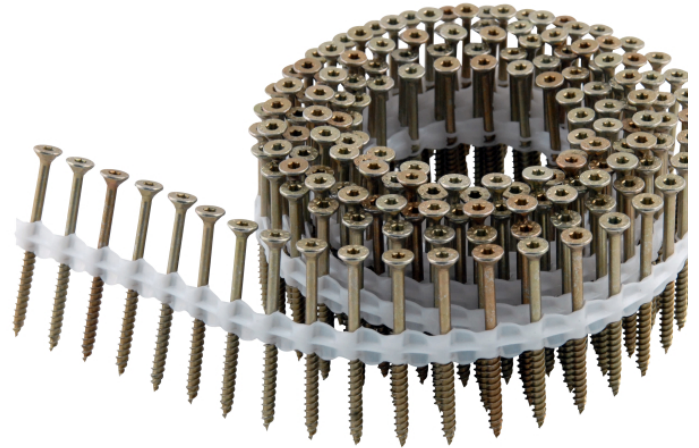

## TRESKRUER BÅNDET FOR ASSYMAT

For ASSYmat 80 og ASSYmat 50  
ElZn for innendørs bruk

Den velrenomerte ASSY® skruen i belte.  
Antall skruer pr. belte: 166 eller 125 stk.  
avhengig av skruedimensjon.

### Video Link 1

<https://youtu.be/CL-8BpQU5Ds>

Varetekst	Art. nr.	Pk/stk	PK
Treskr ASSY ElZn AW20 4,0x25 ASSYmbandet	<b>0163 740 025</b>	1000/1000	1000
Treskr ASSY ElZn AW20 4,0x35 ASSYmbandet	<b>0163 740 035</b>		1000