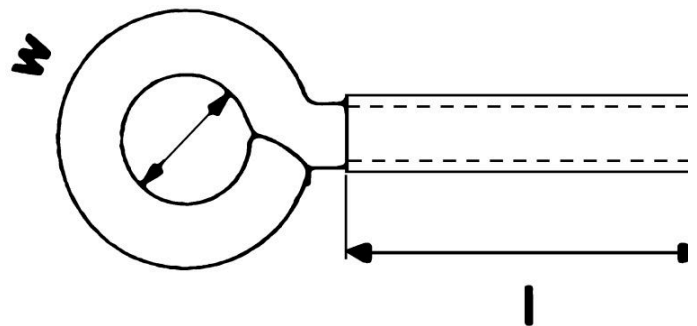

ØYESKRUE METRISK GJENGE

Stål ElZn for innendørs bruk

Øyeskrue, metrisk gjenge

Elektrolytisk forsinket

Bilde 1

| Varetekst | Art. nr. | L | Gjengelengde (metriske gjenger) | PK |
|-----------------------------------|--------------------|-------|---------------------------------|-----|
| Øyeskrue ElZn M6x40 Øyediam.=10mm | 0234 606 40 | 42 mm | 40 mm | 100 |
| Øyeskrue ElZn M4x25 Øyediam.= 6mm | 0234 604 25 | 26 mm | 25 mm | 100 |