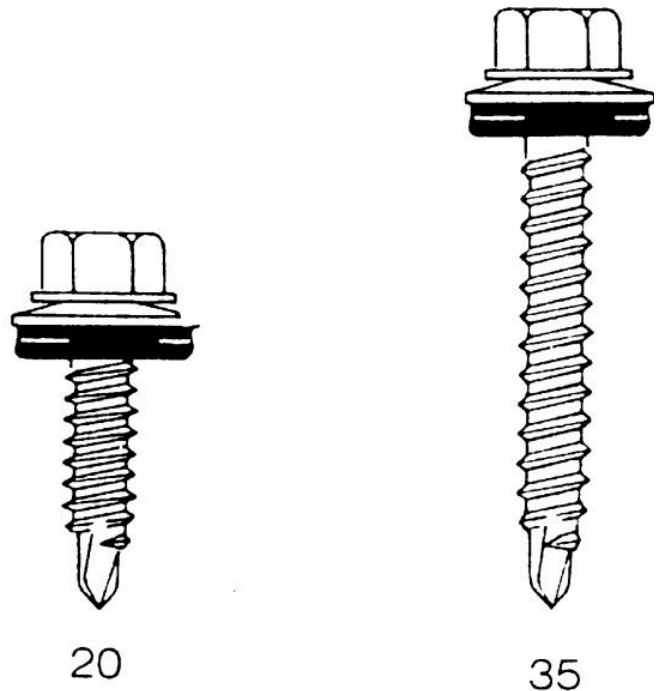

## SELVBORENDE TAKPLATESKRUE

### Lakkert stål

- Selvborende skrue med redusert borspiss
- 6-kt hode, Nøkkelvidde NV=8mm
- 14mm skive med EPDM pakning
- Borspiss #2 redusert
- Skruedimensjoner:

4,8x20 med plateskruegjenger 4,8x35 med treskruegjenger

Takplateskrue lakkert (8mm sekskantbits medfølger)

Varetekst	Art. nr.	Materiale	Overflate	PK
Takplateskr borsp Ral 9010/Hvit 4,8x80	<b>5049 000 119</b>			100
Takplateskr borsp Sort 4,8x50	<b>5049 000 116</b>			100
Takplateskr borsp Sort 4,8x80	<b>5049 000 117</b>			100
Takplateskr borsp Ral 9010/Hvit 4,8x50	<b>5049 000 118</b>			250