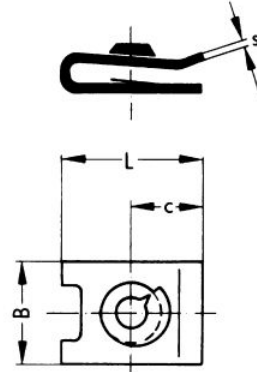

# PLATEMUTTERE

ElZn gulkromatert og sortkromatert

Varetekst	Art. nr.	Form	Egnet for skrue	PK
Platemutter Ø2,9mm	<b>0500 119 56</b>	Type A	Diameter 2,9 mm	100
Platemutter Ø3,5mm Ford	<b>0500 121 9</b>	Type A	Diameter 3,5 mm	100
Platemutter Ø3,9mm BMW	<b>0500 113 47</b>	Type A	Diameter 3,9 mm	100
Platemutter Ø3,9mm	<b>0500 113 46</b>	Type A	Diameter 3,9 mm	100
Platemutter Ø4,2mm BMW	<b>0500 116 67</b>	Type A	Diameter 4,2 mm	100
Platemutter Ø4,2mm BMW+MB	<b>0500 117 45</b>	Type B	Diameter 4,2 mm	100
Platemutter Ø4,2mm BMW+MB	<b>0500 113 62</b>	Type A	Diameter 4,2 mm	100
Platemutter Ø4,8mm	<b>0500 131 33</b>	Type A	Diameter 4,8 mm	100
Platemutter Ø4,8mm MB	<b>0500 113 65</b>	Type A	Diameter 4,8 mm	100
Platemutter Ø4,8mm BMW	<b>0500 115 22</b>	Type A	Diameter 4,8 mm	100
Platemutter Ø4,8mm MB	<b>0500 133 84</b>	Type A	Diameter 4,8 mm	100
Platemutter Ø4,8mm BMW+MB	<b>0500 114 70</b>	Type A	Diameter 4,8 mm	100
Platemutter Ø4,8mm BMW+Ford	<b>0500 053 7</b>	Type D	Diameter 4,8 mm	100
Platemutter Ø4,8mm MB	<b>0500 132 19</b>	Type A	Diameter 4,8 mm	50
Platemutter Ø5,5mm BMW	<b>0500 115 77</b>	Type A	Diameter 5,5 mm	100
Platemutter Ø6,3 BMW+Ford+MB+Opel+Volvo	<b>0500 114 27</b>	Type A	Diameter 6,3 mm	100
Platemutter Ø6,5mm BMW+Ford+MB	<b>0500 113 69</b>	Type A	Diameter 6,5 mm	100
Platemutter Ø8,0mm BMW	<b>0500 117 61</b>	Type A	Diameter 8,0 mm	50
Platemutter Ø6,3mm Opel	<b>0500 132 04</b>	Form N	Diameter 6,3 mm	100
Platemutter Ø6,5mm Opel+VW/Audi	<b>0500 114 03</b>	Form N	Diameter 6,5 mm	100