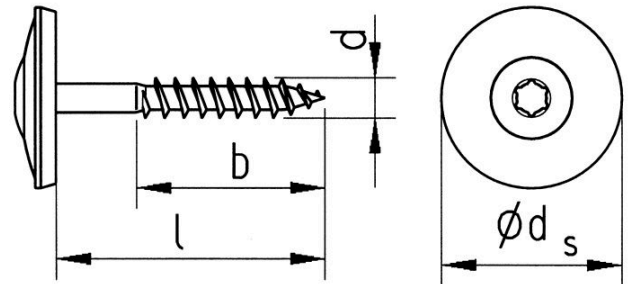

### Beslagskruer med tetteskive

Rustfri fasadeskrue for montering av lakkerte beslag og tynnplatefasader til trekonstruksjoner

- Lakkert hode og skive

**0238801035 - Beslagskrue Pias AW20 A2**  
**Grå 4,5x35/21= RAL 7016**

Varetekst	Art. nr.	Nominell diameter	Skivediameter	PK
Beslagskrue Pias AW20 A2 Hvit 4,5x35/21	<b>0238 800 035</b>	4.5 mm	15 mm	100
Beslagskrue Pias AW20 A2 Grå 4,5x35/21	<b>0238 801 035</b>	4.5 mm	15 mm	100
Beslagskrue Pias AW20 A2 Sort 4,5x35/21	<b>0238 802 035</b>	4.5 mm	15 mm	100
Beslagskrue Pias AW20 A2 Rød 4,5x35x21	<b>0238 805 035</b>	4.5 mm	15 mm	100

### Teknisk info

**Senkhode med 15mm skive påvulket EPDM gummi**

**A2 Rustfritt**

**AW® spor**