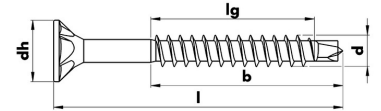

ASSY® PLUS TRESKRUE M/BORSPISS

ASSY® med borspiss for innedørs bruk i tre

Borspiss i tilpasset slank utførelse sørger for korrekt forboring i treverket. Skruens gjengeparti etablerer deretter godt gjengeinngrep

- Senkhode med AW-spor og freseriller på undersiden
- Gliderbelagt for minimalisering av innskruingsmoment gir hurtigere montering.
- Enkeltgjenget skruetråd og normal gjengestigning
- Skru kvalitet og overflatebehandling:
 - Stål ElZn blåkromatert