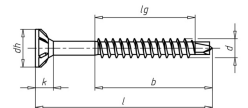

### ASSY® med borspiss for utendørs bruk i tre i rustfri kvalitet

Rustfri treskrue med borspiss for bruk i innenlandsstrøk som egner seg godt for bruk modifisert tremateriale uten at skruestålet ruster. Redusert borspiss med 75° senkhode forhindrer sprekkdannelse i trevirket. Patentert AW-drivspor sikrer optimal kraftoverføring mellom bits og drivspor.

### Teknisk info

- **Materiale:** Rustfritt A2
- **Overflate:** Blank
- **Hodeform:** Senkhode
- **Hodedetaljer:** Forsenkerfres
- **Gjengeutførelse:** Delgjenget
- **Gjengeform:** Enkelgjenge
- **Spissens form:** Borspiss
- **Egnet for montering i:** Kryssfiner, OSB, trevirke, løvtrevirke, nåletrevirke og limtre