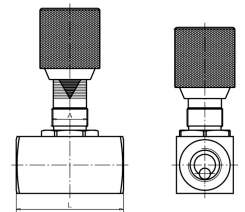

## STILLBAR STRUPEVENTIL HØYTRYKK

Struper begge retninger

Symbol

Varetekst	Art. nr.	PK
Strupeventil 1/4	<b>5976 210 004</b>	1
Strupeventil 3/8	<b>5976 210 006</b>	1
Strupeventil 1/2	<b>5976 210 008</b>	1
Strupeventil 3/4	<b>5976 210 012</b>	1