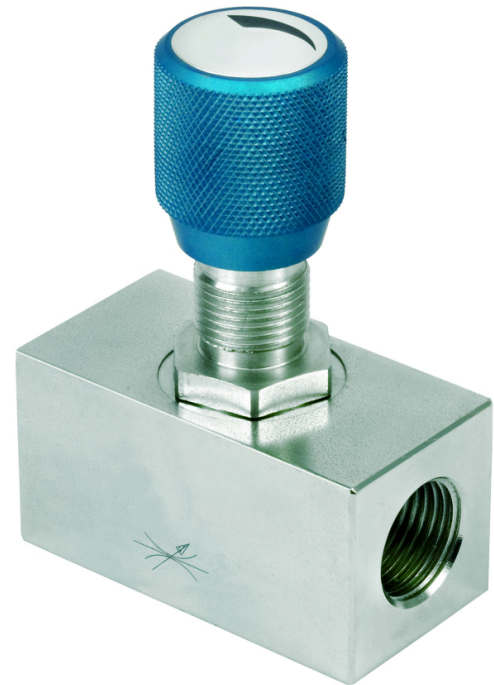

## STILLBAR STRUPEVENTIL HØYTRYKK

Struper begge retninger

Symbol

Varetekst	Art. nr.	PK
Strupeventil 1/4	<b>5976 210 004</b>	1
Strupeventil 3/8	<b>5976 210 006</b>	1
Strupeventil 1/2	<b>5976 210 008</b>	1
Strupeventil 3/4	<b>5976 210 012</b>	1