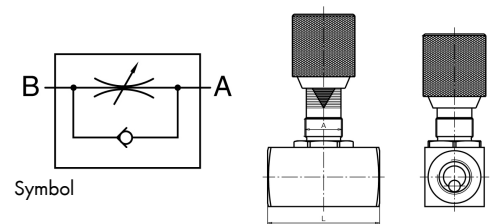

STRUPE- TILBAKESLAGSVENTIL HØYTRYKK

Stillbar

- Struper en retning. Åpen andre retning. Se symbol.

Varetekst	Art. nr.	PK
Strupetilbakeslagsventil 1/4	5976 211 004	1
Strupetilbakeslagsventil 3/8	5976 211 006	1
Strupetilbakeslagsventil 1/2	5976 211 008	1