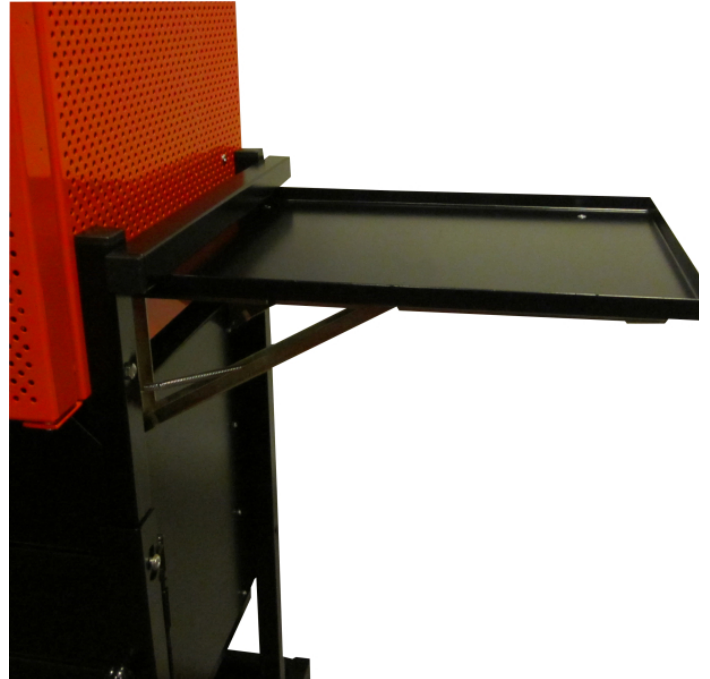

## NEDFELLBART SIDEBORD I STÅL FOR SKAP- OG VERKTØYVOGNER

For montering på siden av alle typer skapvogner og verktøyvogner

- Individuell montering og tilpassing med boring av festehull og nagling med blindnagler må påregnes
- Automatisk låsing i vannrett utslått stilling
- Hurtigutløser for enkel og rask nedfelling av bordet
- Bordstørrelse 400 x 290mm
- Maks belastning 40 kg

Viser sidebordet montert på Ekspert 4

Nedfelt

Varetekst	Art. nr.	Materiale	Farge	PK
Sidebord nedfellbart for verktøyvogn	<b>0962 645 249</b>	Stål	Svart	1