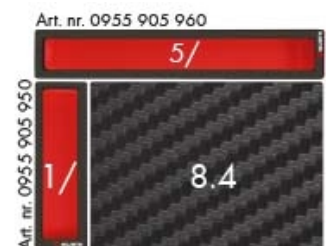

VERKTØYVOGN WE6 RØD LAV SYSTEMSTØRRELSE 8.4 PLUSS

Stålvogn med 6 skuffer

- Verktøyvognen leveres tom, uten verktøy
- Med plass til 1 stk. Toolsystem innlegg str. 8.4, pluss utfyllingsinnlegg på siden og i bakkant i hver skuff
- Lav modell, blant annet egnet for plassering under standard arbeidsbenk, se illustrasjonsbilde
- 4 svingbare hjul, 2 med lås
- Sentralt låsesystem
- Maks. skuffebelastning 35 kg, vognbelastning 500 kg
- Utvendige mål: L=676 (med håndtak=758) x B=450 x H=857 mm
- Innvendige skuffemål 568 x 402 mm
- Øvre skuffer er 62 mm høye, nedre skuffer er 135 mm høye
- Rød vogn i RAL 3020 med gråsvarte skuffer RAL 9011

Illustrasjonsbilde, WE6 plassert under standard arbeidsbenk (sammen med utgått WE

| Varetekst | Art. nr. | Antall skuffer | Materiale | PK |
|---------------------------------------|---------------------|----------------|-----------|----|
| Verktøyvogn lav WE-6, 4+2 H=857mm rød | 0962 636 108 | 6 STK | Metall | 1 |