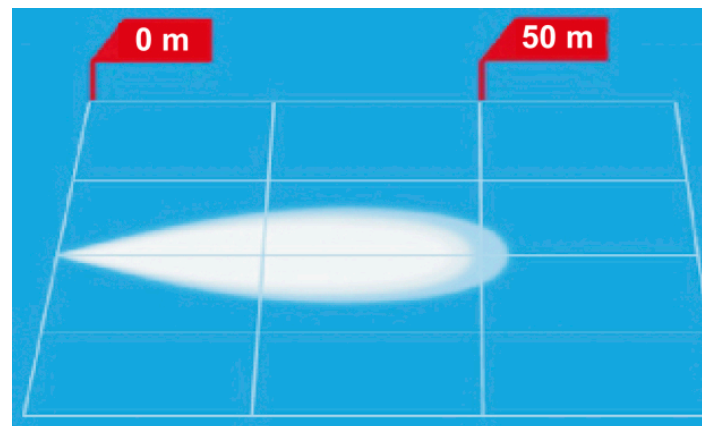

ARBEIDSLAMPE LED 1000 LUMEN

12/24V Mini arbeidslykt

- **Kun 60mm!**
- Aluminiumshus
- 1 stk kraftig LED
- **1000 Lumen** Strømforbruk kun 11W
- **ADR godkjent IP 69**
- Levetid LED 30 000 timer
- 0,2m kabel med **komplett Deutsch kobling**
- Med brakett
- Mål:60x50x60mm

| Varetekst | Art. nr. | Materiale til frontlysglass | Dybde | PK |
|------------------------------------|---------------------|-----------------------------|-------|----|
| Arbeidslampe LED 12/24V 60x50x60mm | 0812 953 100 | Plast | 60 mm | 1 |