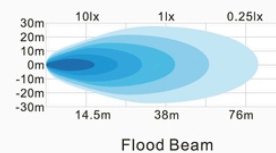

ARBEIDSLAMPE LED 2160 LUMEN

12/24V

- Aluminiumshus
- Glass i polykarbonat
- 9stk 3W LED
- **2160 Lumen**
- 27W
- 6000 Kelvin
- **IP 67**
- Leveres med 0,4m kabel og **komplett Deutsch kobling**
- Med rustfri brakett
- Mål: 110x110x58mm