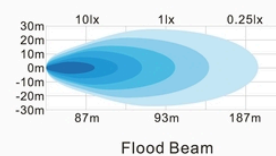

ARBEIDSLAMPE LED 5400 LUMEN

12/24V

- Aluminiumshus
- Glass i polykarbonat
- 6stk 10W LED
- **5400 Lumen!**
- 60W
- 6000 Kelvin
- **IP 68**
- Leveres med 0,3m kabel og **komplett Deutsch kobling**
- Med rustfri og meget godt dempet brakett
- Mål: 135x120x124mm