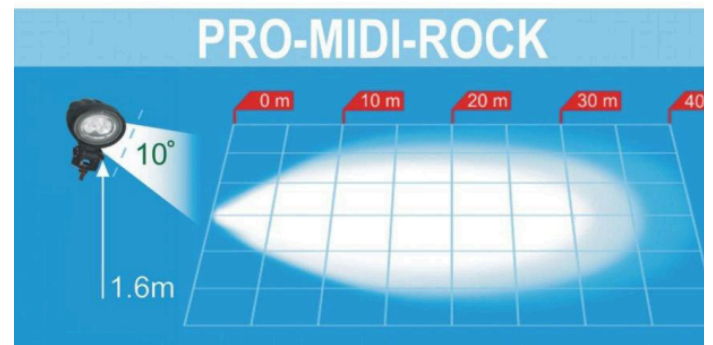

ARBEIDSLAMPE LED 1800 LUMEN

12/24V

- Aluminiumshus
- 2stk kraftige LED
- **1800 Lumen** Strømforbruk 22W
- **ADR godkjent IP 69**
- Levetid LED 30 000 timer
- 0,5m kabel med **komplett Deutsch kobling**
- Med brakett
- Mål:89x69x78mm

Varetekst	Art. nr.	Materiale til frontlysglass	Dybde	PK
Arbeidslampe LED 12/24V 89x69x78mm	0812 953 180	Plast	78 mm	1