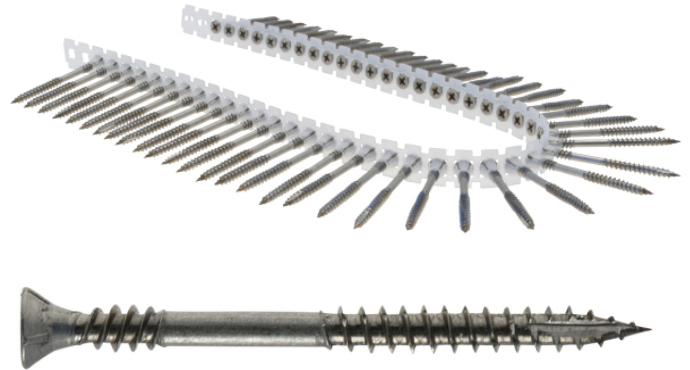

## TERRASSEBORDSKRUER A4 BANDET

Rettbandet for gipsskrumaskiner. Utendørs bruk i kystklima

- **Materiale: ISO 898/1 A4 Rustfritt (Syrefast)**
- **Drivspor: PH2**
- **Passivert overflate: Hindrer misfarging**
- **T17 - sponkutter: Reduserer oppsprekking**
- **Skarpe gjenger med V-kutt: Letter innskruing og reduserer oppsprekking**
- **Gjenger under skruehodet for bedre klemeffekt og økt motstand mot gjennomlokking**
- **Freseriller under hodet letter forsenking**
- **Hodediameter = 7,5mm**
- **Også velegnet til kledning og gjerdebord**

Varetekst	Art. nr.	Nominell diameter	Lengde	PK
Terrassebordskrue bånd PH2 utv A4 4,2x55	<b>5049 000 096</b>	4.2 mm	55 mm	1000