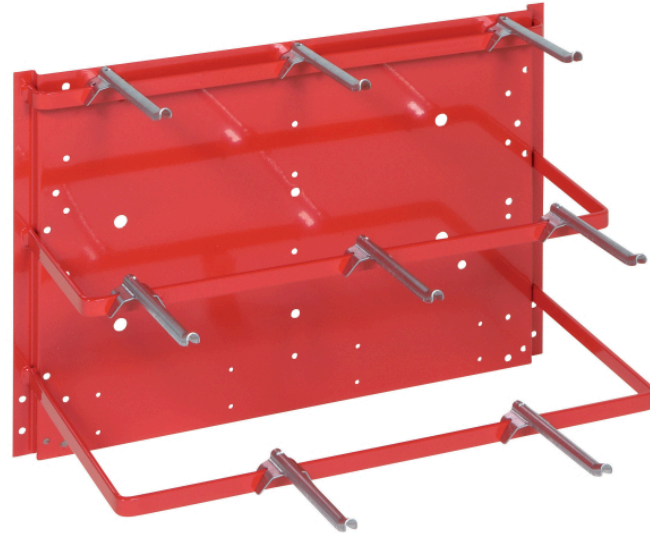

ORSY 1 - HYLLEDEL, KAPP OG SLIP

Hylledel for kapp og slipeskiver

- ORSY1 består av ulike type hyllemoduler som settes sammen til et funksjonelt og fleksibelt logistikkssystem.

ORSY

Varetekst	Art. nr.	Farge	Bredde	PK
Hylledel for kapp og slipeskiver ORSY 1	0961 910 2	RAL 3020	526 mm	1