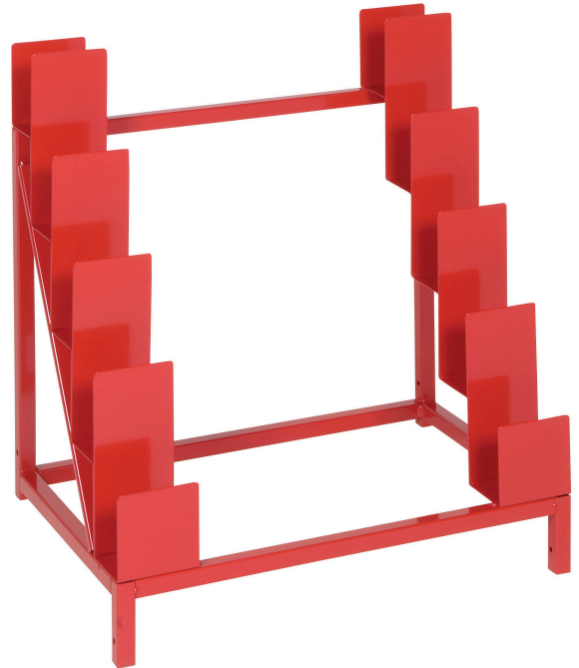

ORSY 1 - HYLLEDEL, GJENGESTENGER

Hylledel for gjengestenger

- ORSY1 består av ulike type hyllemoduler som settes sammen til et funksjonelt og fleksibelt logistikkssystem.

ORSY

Varetekst	Art. nr.	Farge	Bredde	PK
Hylledel for gjengestenger, ORSY 1	0961 99	RAL 3020	532 mm	1