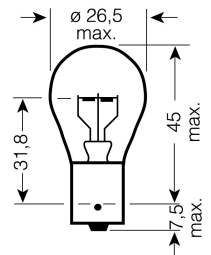

Varetekst	Art. nr.	Nominell effekt	Nominell spenning	PK
Bilpære 12V 21W	0720 132 1	21 W	12 V/DC	10
Bilpære 12V 21W Longlife	0720 132 121	21 W	12 V/DC	10
Bilpære 12V 15W	0720 130 1			10
Bilpære 24V 18W	0720 131 2			10
Bilpære 24V 21W	0720 132 2	21 W	24 V/DC	10