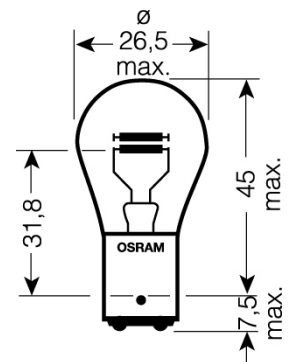

BILPÆRER 12/24V

2-pola pærer

Varetekst	Art. nr.	Nominell spenning	Nominell effekt	PK
Bilpære 12V 21/4W	0720 134 111	12 V/DC	21 W	10
Bilpære 12V 21/5W	0720 134 1	12 V/DC	21 W	10
Bilpære 12V 21/5W Longlife	0720 134 121	12 V/DC	21 W	10
Bilpære 24V 21/5W	0720 134 2	24 V/DC	21 W	10