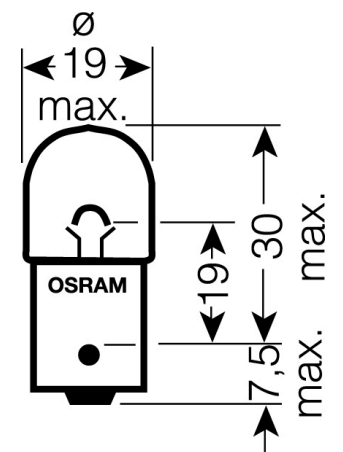

BILPÆRER 12/24V

Varetekst	Art. nr.	Nominell spenning	Nominell effekt	PK
Bilpære 12V 5W	0720 140 1	12 V/DC	5 W	10
Bilpære 12V 5W Longlife	0720 140 121	12 V/DC	5 W	10
Bilpære 12V 10W	0720 141 1	12 V/DC	10 W	10
Bilpære 24V 5W	0720 140 2	24 V/DC	5 W	10
Bilpære 24V 10W	0720 141 220	24 V	10 W	10
Bilpære 24V 5W Truckstar Longlife	0720 140 25	24 V/DC	5 W	10