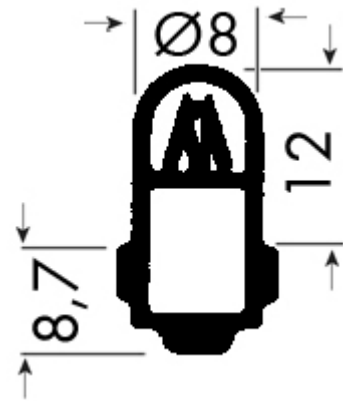

BILPÆRER 24V

Parklys

Varetekst		Art. nr.	PK
Bilpære 12V 4W	Osram 3893	0720 150 1	10
Bilpære 24V 3W		0720 155 2	10