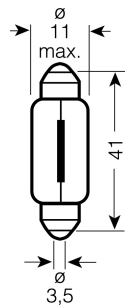

BILPÆRER 12/24V

Sofitten-,bananpærer

Varetekst	Art. nr.	Nominell spenning	Nominell effekt	PK
Bilpære 12V 5W sofitten	0720 172 1	12 V/DC	5 W	10
Bilpære 12V 10W sofitten	0720 173 1	12 V/DC	10 W	10
Bilpære 24V 5W sofitten	0720 172 2	24 V/DC	5 W	10
Bilpære 24V 10W sofitten	0720 173 2	24 V/DC	10 W	10