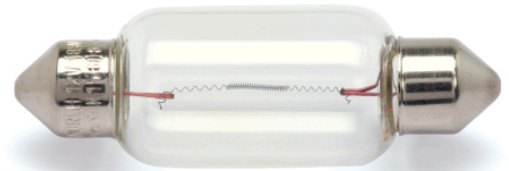

## BILPÆRER 12/24V

### Sofitten-,bananpærer

Varetekst	Art. nr.	Nominell spenning	Nominell effekt	PK
Bilpære 12V 10W sofitten	<b>0720 171 55</b>	12 V	10 W	10
Bilpære 12V 5W sofitten	<b>0720 171 1</b>	12 V/DC	5 W	10
Bilpære 12V 5W sofitten Longlife	<b>0720 171 121</b>	12 V	5 W	10
Bilpære 24V 5W sofitten	<b>0720 171 2</b>	24 V/DC	5 W	10
Bilpære 24V 18W sofitten	<b>0720 175 2</b>			10