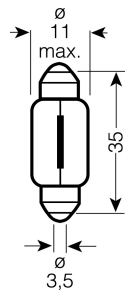

## BILPÆRER 12/24V

### Sofitten-,bananpærer

Varetekst	Art. nr.	Nominell spenning	Nominell effekt	PK
Bilpære 12V 10W sofitten	<b>0720 171 55</b>	12 V	10 W	10
Bilpære 12V 5W sofitten	<b>0720 171 1</b>	12 V/DC	5 W	10
Bilpære 12V 5W sofitten Longlife	<b>0720 171 121</b>	12 V	5 W	10
Bilpære 24V 5W sofitten	<b>0720 171 2</b>	24 V/DC	5 W	10
Bilpære 24V 18W sofitten	<b>0720 175 2</b>			10