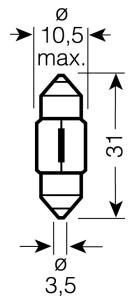

BILPÆRER 12/24V

Sofitten-,bananpærer

| Varetekst | Art. nr. | Nominell spenning | Nominell effekt | PK |
|--------------------------|--------------------|-------------------|-----------------|----|
| Bilpære 12V 10W sofitten | 0720 173 51 | 12 V/DC | 10 W | 10 |