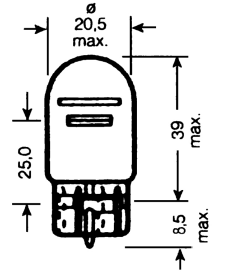

BILPÆRER 12V

Med glassokkel

Varetekst	Art. nr.	Nominell spenning	Nominell effekt	PK
Bilpære 12V 21/5W Japansk Bil	0720 163 220	12 V	21.5 W	10