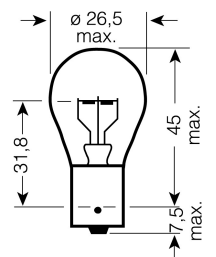

BILPÆRER 12/24V

Diverse pærer 12/24V

Varetekst	Art. nr.	Typebeskrivelse	Nominell effekt	PK
Bilpære 12V 21W gul	0720 138 3		21 W	10
Bilpære 24V 21W gul	0720 132 239	PY21W	21 W	10