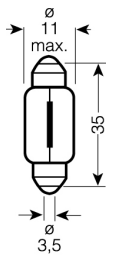

BILPÆRER LED 12V

12V 1W

- **6000K gir hvitere lys**
- Kan brukes istedet for alle vanlige pærer med samme sokkel
- **Sparer ca. 80% energi**
- Leveres i blisterforpakning

4

Varetekst	Art. nr.	Typebeskrivelse	Nominell spenning	PK
Bilpære Led 12V- 1W Sofitten,Bananpære	0720 002 710	C5W	12 V	1