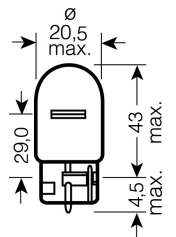

BILPÆRE 12V

Med glassokkel

Varetekst	Art. nr.	Nominell spenning	Nominell effekt	PK
Bilpære 12V 21W Japansk Bil	0720 163 110	12 V	21 W	10