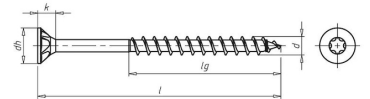

Varetekst	Art. nr.	Nominell diameter	Lengde	PK
Treskr ASSY 3.0 SH AW20 A4 4,0x20	<b>0180 704 020</b>			500
Treskr ASSY 3.0 SH AW20 A4 4,0x40	<b>0180 704 040</b>			500
Treskr ASSY 3.0 SH AW20 A4 4,5x35/28	<b>0180 704 535</b>			500
Treskr ASSY 3.0 SH AW20 A4 5,0x120/62	<b>0180 750 120</b>			100
Treskr ASSY 3.0 SH AW30 A4 6,0x140/70	<b>0180 760 140</b>	6 mm	140 mm	100
Treskr ASSY 3.0 SH AW30 A4 6,0x160/70	<b>0180 760 160</b>	6 mm	160 mm	100

### Teknisk info

- **Materiale:** Rustfritt A4, W.nr. 1.4401
- **Overflate:** Blank
- **Hodeform:** Senkhode
- **Hodedetaljer:** Underskåret forsenkerfrest
- **Gjengeutførelse:** Delgjenget
- **Gjengeform:** Grovgjenge
- **Spissens form:** Motgjenge
- **Egnet for montering i:** Kryssfiner, OSB, trevirke, løvtrevirke, nåletrevirke og limtre