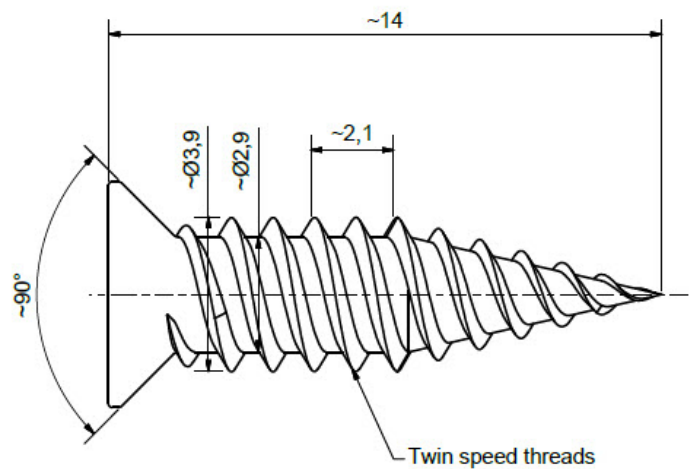

DBS TYNNPLATESKRUE

Dobbeltgjenget montasjeskrue for tynne plater

- 30% raskere enn tilsvarende skruer med enkeltgjenger
- Selvborende - Forboring unødvendig
- Spesielt godt egnet for tynne stålplater, 0,3 - 1 mm
- Borkapasitet maks 2 x 0,7 mm
- Danner ikke spon under montasjen
- PH2 spor
- ElZn belagt for INNENDØRS bruk.

Varetekst	Art. nr.	Materiale	Overflate	PK
Montasjeskrue tynnpl DBSspiss PH2 3,9x14	5049 000 095	Stål	Sink, beleggykkelse 5, blankpolert, blåaktig til blåaktig regnbueskimrende	1000