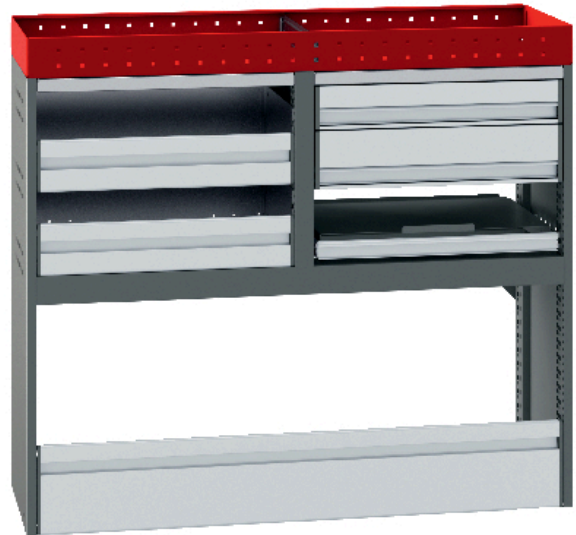

REOLMODUL - VMB465

Ferdig montert og klar for installering

Reol bestående av:

- 1x Undermodul med aluminiumsklaff
- 2x Aluminiumskuffer med gummimatter
- 1x Utrekkbar kofferthylle for Systemkoffert 8.4.1 (koff. ikke inkl.)
- 2x Hyller med aluminiumklaff
- 1x Topphylle, aluminium med skilleplate og gummimatte
- 1x Monteringsett

0963560465 VMB465

ORSY.mobil

Varetekst	Art. nr.	Bredde	Høyde	PK
Reolmodul VMB465 V-sys. alu. komplett	0963 560 465	1112 mm	1010 mm	1