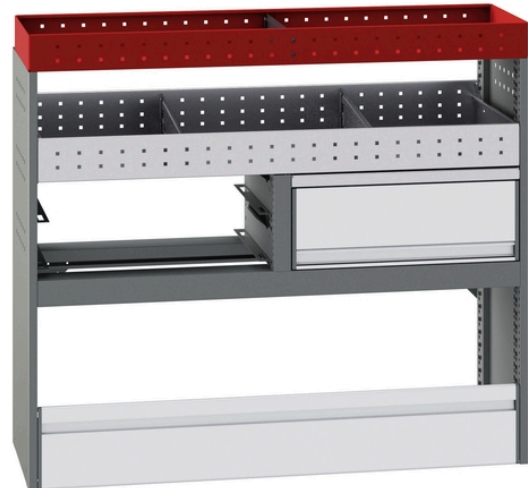

## REOLMODUL - VMB466

### Ferdig montert og klar for installering

Reol bestående av:

- 1x Undermodul med aluminiumsklaff
- 1x Aluminiumskuff med gummatte
- 2x Kofferthyller for Systemkoffert 8.4.1 (koff. ikke inkl.)
- 1x Oppbevaringshylle, aluminium, med skilleplater og gummatte
- 1x Topphylle, aluminium med skilleplate og gummatte
- 1x Monteringsett

0963560466 VMB466

**ORSY.mobil**

Varetekst	Art. nr.	Bredde	Høyde	PK
Reolmodul VMB466 V-sys. alu. komplett	<b>0963 560 466</b>	1112 mm	980 mm	1