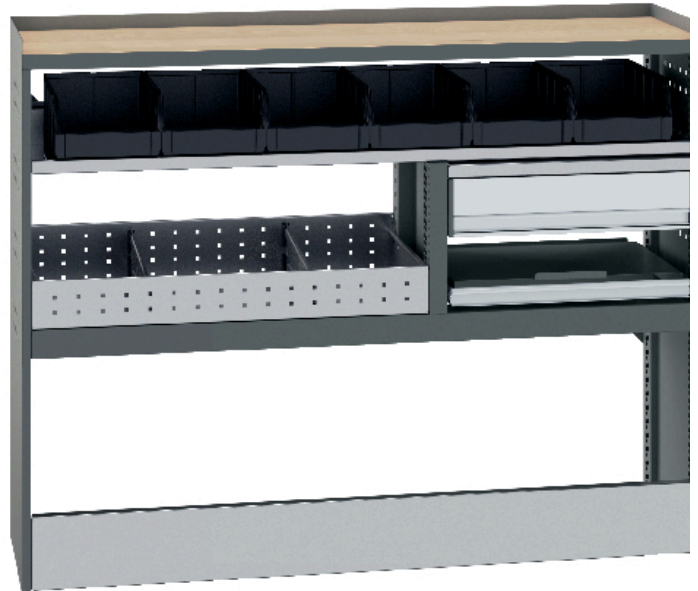

REOLMODUL - VMB467

Ferdig montert og klar til installering

Reol bestående av:

- 1x Undermodul med aluminiumpanel
- 1x Hylle, aluminium, med skilleplater og gummimatte
- 1x Skuff, aluminium, med gummimatter
- 1x Utrekkbar kofferthylle for Systemkoffert 8.4.1 (koff. ikke inkl.)
- 1x Hylle inkl. 6x bokser, str. 2
- 1x Arbeidsbenk av bøketre
- 1x Monteringsett

0963560467 VMB467

ORSY.mobil

Varetekst	Art. nr.	Bredde	Høyde	PK
Reolmodul VMB467 V-sys. alu. komplett	0963 560 467	1390 mm	1070 mm	1