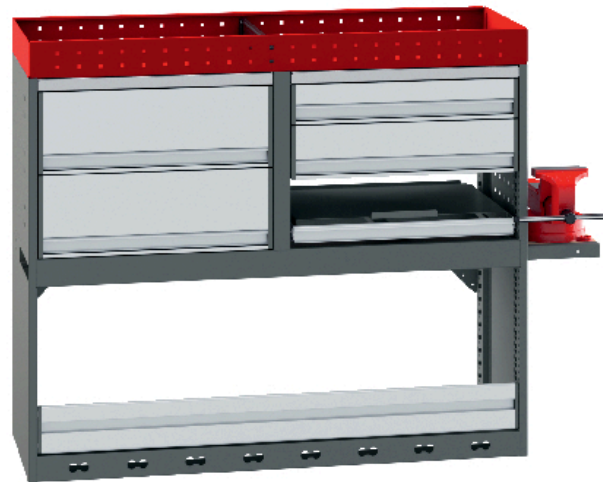

REOLMODUL - VMBW04

Ferdig montert og klar til installering

Reol bestående av:

- 1x Undermodul med aluminiumklaff, integrert uttrekkbar arbeidsbenk, inkl. skruestikke
- 1x Utrekkbar kofferthylle for Systemkoffert 8.4.1 (koff. ikke inkl.)
- 4x Skuffer, aluminium, med gumnimatter
- 1x Toppshylle, aluminium med gummatte
- Monteringsett

0963560454 VMBW04

ORSY.mobil

Varetekst	Art. nr.	Bredde	Høyde	PK
Reolmodul VMBW04 V-sys. alu. komplett	0963 560 454	1112 mm	950 mm	1