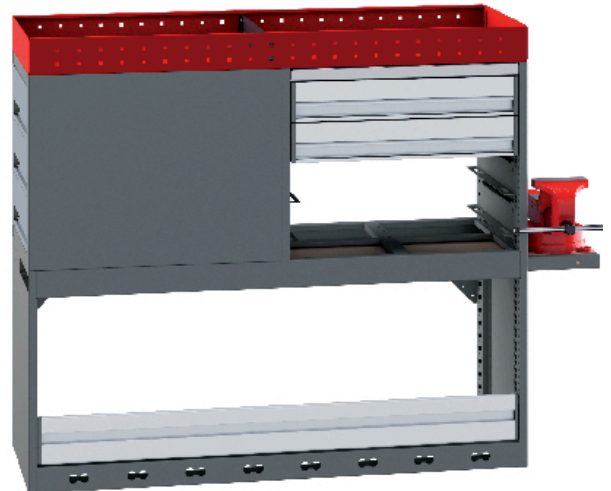

## REOLMODUL - VMBW05

### Ferdig montert og klar til installering

Reol bestående av:

- 1x Undermodul med aluminiumklaff, integregret uttrekkbar arb.benk, inkl. skruestikke.
- 2x Skuffer, aluminium front.
- 3x Skuffer, langsgående, aluminium front
- 2x Kofferhyller for Systemkoffert 8.4.1 (koff. ikke inkl.)
- 1x Toppshylle, aluminium med skilleplate og gummimatter
- Monteringsett

0963560455 VMBW05

**ORSY.mobil**

Varetekst	Art. nr.	Bredde	Høyde	PK
Reolmodul VMBW05 V-sys. alu. komplett	<b>0963 560 455</b>	1112 mm	980 mm	1