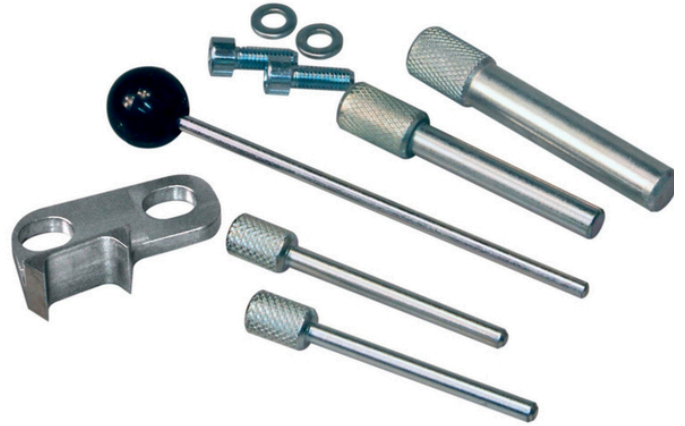

TIMINGVERKTØY FOR MINI 1,6 DIESEL

6 deler

Bruksområde

- **MINI:** Mini (R56/57), Clubman (R55)
- **MOTORER:** 1.5 TDCI, 1.6 Hdi, 1.6D
- **MOTORKODER:** D4164T, 9HF (DV6DTED), 9HG (DV6CM), 9HH (DV6DU), 9HJ (DV6DM), 9HJ (DV6DTED), 9HL (DV6C), 9HM (DV6UC), 9HN (DV6ETED), 9HP (DV6D), 9HP (DV6DTED), 9HR (DV6C)

Varetekst	Art. nr.	Produktvekt (per element)	Høyde	PK
Timingverktøy f. MINI R56/56+Clubman R55	1952 005 270	220.000 g	50 mm	1