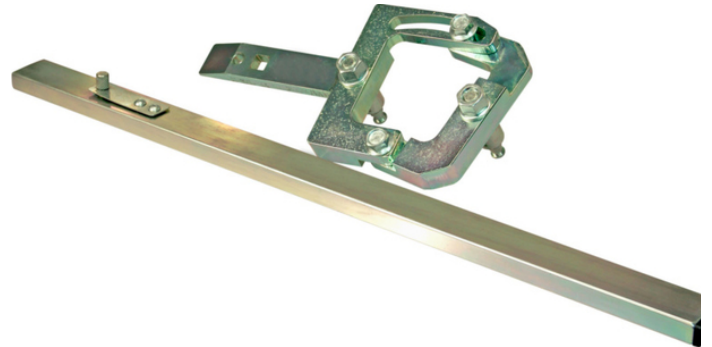

TIMINGVERKTØY FOR OPEL 1,0 / 1,2 / 1,4 ECOFLEX

2 deler

Bruksområde

- **OPEL:** Corsa, Astra, Meriva, Zafira
- **MOTOR:** 1.0 - 1.2 - 1.4 ecoFLEX
- **MOTORKODER:** A10XEP, A12XEL, A12XER, LUJ/A14NET, LUJ/A14NEL, LUH/A14NEL, LDD/A14XER, LDD/A14XEL

Varetekst	Art. nr.	Produktvekt (per element)	Bredde	PK
Kamakselverktøy f.Opel 1,0+1,2+1,4 ecoFL	1952 005 190	2330.000 g	1420 mm	1