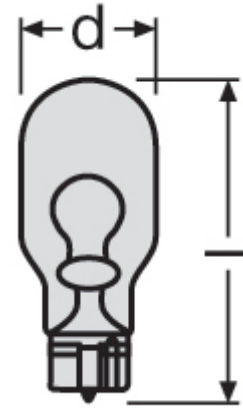

## BILPÆRER 12V GLASSOKKEL GUL

Med glassokkel gul

Varetekst	Art. nr.	Nominell spenning	Nominell effekt	PK
Bilpære 12V 16W gul blink	<b>0720 162 130</b>	12 V/DC	16 W	10