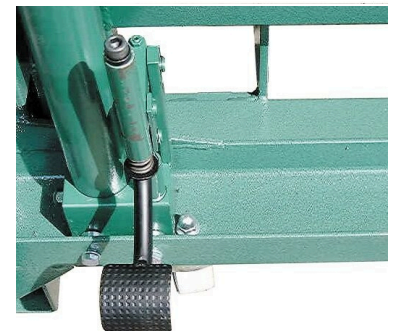

## HJULLØFTER HYDRAULISK 800 KG

For hjul med Ø545 - 1278 mm

- Doble rotasjonsruller med kulelagre forenkler demontering, rotasjon og posisjonering av hjulene mot hjulboltene
- Bærearmer kan innstilles i bredden
- Hydraulikkenhetens plassering gir stor fleksibilitet og pedalen kan svinges unna sideveis
- Løftekapasitet: 800 kg
- Maks løftehøyde: 665 mm
- Vekt: 136 kg

Varetekst	Art. nr.	Lastekapasitet	Antall ruller	PK
Hjulløfter Ø=545-1278 mm 800 kg grønn	<b>W355 001 800</b>	800 kg	4	1