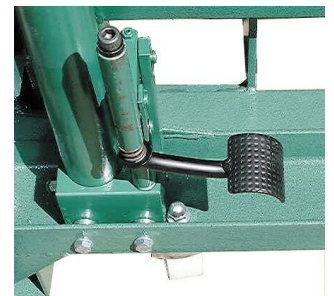

## HJULLØFTER HYDRAULISK 800 KG

For hjul med Ø545 - 1278 mm

- Doble rotasjonsruller med kulelagre forenkler demontering, rotasjon og posisjonering av hjulene mot hjulboltene
- Bærearmer kan innstilles i bredden
- Hydraulikkenhetens plassering gir stor fleksibilitet og pedalen kan svinges unna sideveis
- Løftekapasitet: 800 kg
- Maks løftehøyde: 665 mm
- Vekt: 136 kg

Varetekst	Art. nr.	Lastekapasitet	Antall ruller	PK
Hjulløfter Ø=545-1278 mm 800 kg grønn	<b>W355 001 800</b>	800 kg	4	1