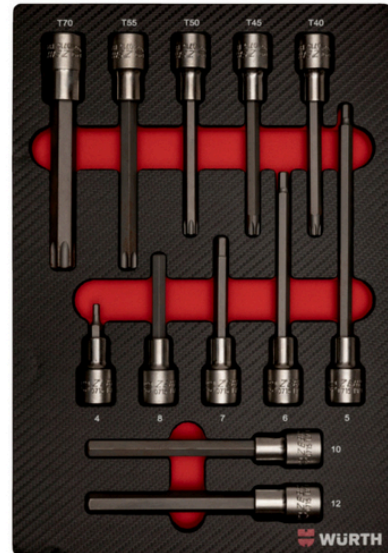

1/2" BITSPIPESETT FOR TORX OG HEX LANGE 12 DELER CARBON

Skuminnlegg med Carbon optikk, overflate med høyere slitestyrke

- Verktøystørrelsene er stemplet på innleggets overflate for bedre oversikt
- Innlegget er vaskbart i vann
- Innleggsmål: 335 x 231 x 38 mm, kompatibel med Orsy bilinnredning

Innhold:

- Innvendig 6-kt.: 4 x 60, 5 x 180, 6 x 140, 7 x 100, 8 x 90, 10 x 140 og 12 x 140 mm
- Torx: TX40 x 120, TX45 x 120, TX50 x 120, TX55 x 140 og TX70 x 140 mm

Varetekst	Art. nr.	Antall deler i sortiment/sett	Størrelse skumseksjon	PK
1/2 bitspipesett HEX+TX lange 4.4.1	0965 905 207	12 STK	4.4.1	1

Innhold

Artikkelnavn	Art. nr.	PK
1/2 bitspipe HEX f.innv.6-kt. 4mm L=60	0715 137 040	1
1/2 bitspipe HEX f.innv.6-kt. 5mm L=180	0715 137 052	1
1/2 bitspipe HEX f.innv.6-kt. 6mm L=140	0715 137 062	1
1/2 bitspipe HEX f.innv.6-kt. 7mm L=100	0715 137 072	1
1/2 bitspipe HEX f.innv.6-kt.10mm L=140	0715 137 102	1
1/2 bitspipe HEX f.innv.6-kt.12mm L=140	0715 137 122	1
1/2 bitspipe f.innv. Torx TX40 L=120mm	0715 134 40	1
1/2 bitspipe f.innv. Torx TX45 L=120mm	0715 134 45	1
1/2 bitspipe f.innv. Torx TX50 L=120mm	0715 134 50	1
1/2 bitspipe f.innv. Torx TX55 L=140mm	0715 134 55	1
1/2 bitspipe f.innv. Torx TX70 L=140mm	0715 134 70	1