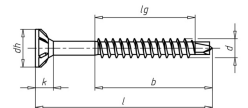

TRESKRUE ASSY® PLUS A4

Treskrue med borspiss, syrefast A4

- **Syrefast treskrue med borspiss**
- **Godt egnet for bruk i harde tresorter uten behov for forboring**
- **Reduserer faren sprekkdannelse nære kant**
- **ETA 11/0190**

- **Materiale:** Syrefast A4
- **Overflate:** Blank
- **Hodeform:** Senkhode
- **Hodedetaljer:** Forsenkerfres
- **Gjengeutførelse:** Delgjenget
- **Gjengeform:** Enkelgjenge
- **Spissens form:** Borspiss
- **Egnet for montering i:** Kryssfiner, OSB, trevirke, løvtrevirke, nåletrevirke og limtre