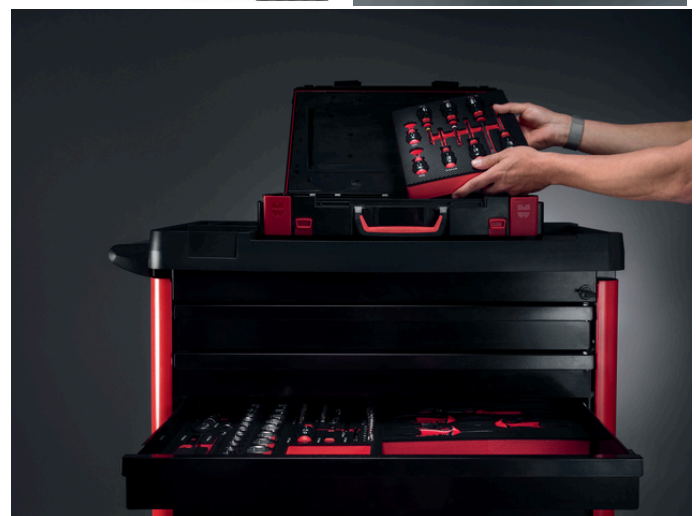

VERKTØYVOGN BASIC 7 RØD STÅL SYSTEMSTØRRELSE 8.8

Stor vogn med 7 skuffer, 5 standard og 2 dype

- Verktøyvognen leveres tom, uten verktøy
- Med plass til 2 stk. Toolsystem innlegg str. 8.4, snudd dybdeveis og lagt i bredden i hver skuff
- Høy total lastekapasitet - 300 kg
- Skuffeskinner med kulelagre, lastekapasitet 30 kg/skuff
- Sentrallås med nøkler i tillegg til lukkefunksjon i håndtaket for hver enkelt skuff hindrer at skuffene åpner seg utilsiktet under flytting av vogna
- 2 faste- og 2 svingbare hjul, hvorav 1 svingbart hjul har lås/brems
- Utvendige mål inkl. håndtak: BxDxH - 880x520x1022 mm
- Pulverlakkert rød vogn i RAL 3020 med svarte skuffer

Skuffemål BxDxH tilpasset Würth verktøyinnlegg med Carbon overflate og Orsy systembokser:

- 5 stk. 670x463x71 mm
- 2 stk. 670x463x156 mm

Varetekst	Art. nr.	Farge	Antall ruller	PK
Verktøyvogn Basic 7 rød RAL 3020 str.8.8	0962 642 070	RAL 3020	4 STK	1