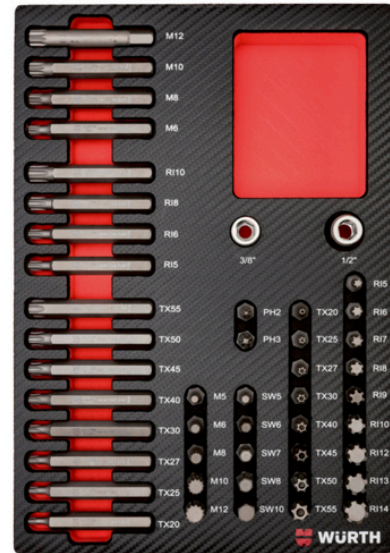

## 10 MM BITSPIPESETT 47 DELER CARBON

Med 3/8 " og 1/2 " adapter Skuminnlegg med Carbon optikk, overflate med høyere slitestyrke

- Verktøystørrelsene er stemplet på innleggets overflate for bedre oversikt
- Innlegget er vaskbart i vann
- Innleggsmål: 335 x 231 x 38 mm, kompatibel med Orsy bilinnredning

### Innhold:

- Adapter: 3/8" x 10 mm, 1/2" x 10 mm

Bitslengde 30 mm:

- Hulltorx TR20-55
- Innv. 6-kt, 5, 6, 7, 8, 10 mm
- XZN M5-12
- RIBE R15-14
- PH2, PH3

Bitslengde 75 mm:

- TX20-55
- XZN M6, M8, M10, M12,
- RIBE R15, R16, R18, R110

Varetekst	Art. nr.	Antall deler i sortiment/sett	Størrelse skumseksjon	PK
10mm bitssett m.3/8+1/2 adap. 47d 4.4.1	<b>0965 905 906</b>	47 STK	4.4.1	1

### Innhold:

Artikkelnavn	Art. nr.	PK
3/8 bitsadapter for 10mm bits	<b>0715 12 02</b>	1
1/2 bitsadapter for 10mm bits	<b>0715 13 03</b>	1
10mm bits Torx TR20 Hulltorx L=30mm	<b>0614 788 20</b>	5

**Innhold:**