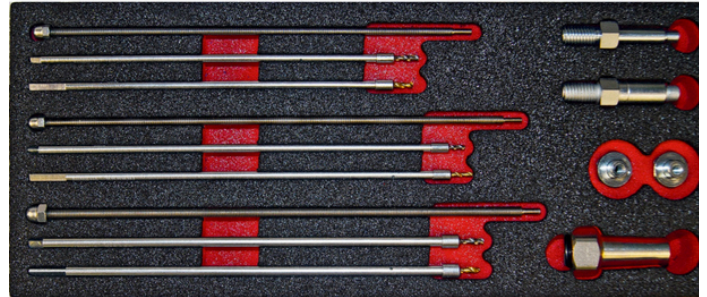

UTBORINGSSETT FOR GLØDEPLUGG MODUL 2 VW

For M8x1 og M10x1 med tettekon 63° og 93°

- For utboring av glødepluggspissen når denne er brukket av i topplokket. Ingen skade på glødeplugghullet i topplokket

Varetekst	Art. nr.	Produktvekt (per element)	PK
Glødepuggverktøysett VAG M 2	1952 006 710	873.000 g	1