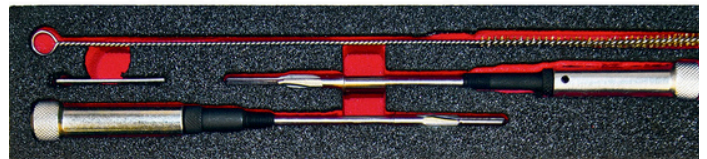

## RENGJØRINGSSETT FOR GLØDEPLUGGHULL MODUL 3 VW

For M8x1 og M10x1 med tettekon 63° og 93°

- For fagmessig rengjøring og bearbeiding før nye glødeplugger monteres

Varetekst	Art. nr.	Produktvekt (per element)	PK
Glødepuggverktøysett VAG M 3	<b>1952 006 715</b>	608.000 g	1