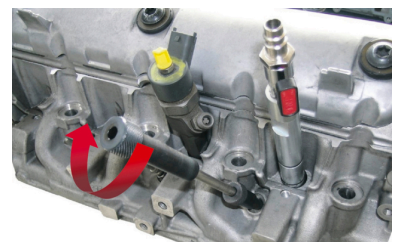

## RENGJØRINGSSETT FOR GLØDEPLUGGHULL MODUL 3 VW

For M8x1 og M10x1 med tettekon 63° og 93°

- For fagmessig rengjøring og bearbeiding før nye glødeplugger monteres

Varetekst	Art. nr.	Produktvekt (per element)	PK
Glødepuggverktøysett VAG M 3	<b>1952 006 715</b>	608.000 g	1