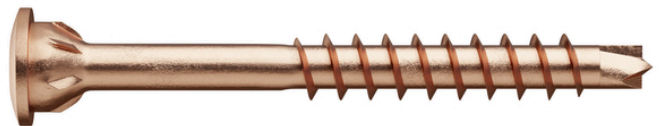

LISTESKRUE ASSYPLUS® 4 TOPHEAD

Interiørskrue for bruk innendørs i tørt miljø med krav til høy estetisk utførelse

- Treskrue med borspiss som tillater montering i harde tresorter eller nær kant uten behov for forboring
- Borspiss kutter effektivt fibre og motvirker sprekkdannelse
- Nytt patentert drivspor RW for bedre passform og høyere kraftoverføringer
- ETA 11/0190

Varetekst	Art. nr.	Nominell diameter	Lengde	PK
Treskr ASSYplus 4 Toph. RW10 Ms 3x25/11	0178 823 25	3 mm	25 mm	500
Treskr ASSYplus 4 Toph. RW10 Ms 3x30/14	0178 823 30	3 mm	30 mm	500
Treskr ASSYplus 4 Toph. RW10 Ms 3x35/16	0178 823 35	3 mm	35 mm	500
Treskr ASSYplus 4 Toph. RW10 Ms 3x40/19	0178 823 40	3 mm	40 mm	500
Treskr ASSYplus 4 Toph. RW10 Ms 3x50/22	0178 823 50	3 mm	50 mm	500
Treskr ASSYplus 4 Toph. RW10 Hv. 3x35	0178 843 35	3 mm	35 mm	500
Treskr ASSYplus 4 Toph. RW10 Br. 3x35	0178 833 35	3 mm	35 mm	500

Bruksområder

- Glasslister
- Dører og vinduer
- Møbel og interiør
- Gulvlister og gerikter
- Kledninger
- Kjøkken, bad og garderobe
- Innredninger
- Trapper og rekkverk

Teknisk info

- **Materiale:** Herdet stål
- **Hodeform:** Tophead
- **Hodedetaljer:** Freseribber
- **Gjengeutførelse:** Delgjendet
- **Gjengeform:** Enkelgjenge
- **Spissens form:** Borspiss
- **Egnet for montering i:** Trevirke, løvetrevirke, nåltrevirke, limtre, kryssfiner, OSB