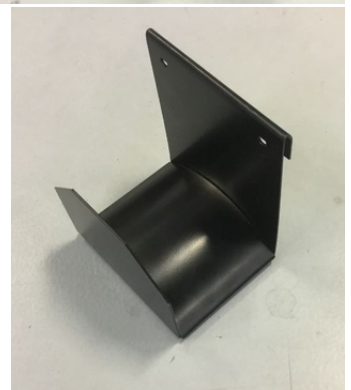

SLIPEVOGN (KLARGJØRINGSVOGN) MED 1 SKUFF OG SKAP MED 2 HYLLER

Leveres uten slipemaskin, støvsuger og slanger. Kontakt oss for tilpassing av dette tilleggsutstyret.

- Leveres med 1 stk. maskinholder og 1 stk. slange- / kabelholder
- Stålvogn med 1 skuff og skap med 2 hyller
- Pulverlakkert rød RAL 3020 og svart RAL 9005
- 4 svingbare hjul, 2 hjul med parkeringsbrems
- Hjul diameter Ø 100 mm
- Lås med 2 nøkler for skap. (Skuff er ikke låsbar)
- Utvendige mål B=420, D=650 x H=960 mm
- Vekt 27 kg

Slipevogn rigget med Würth støvsuger med autostart for elektrisk slipemaskin. Med hastighets- / støyregulering

Slipevogn rigget med Foma støvsuger med autostart for pneumatisk slipemaskin.
Uten hastighet- / støyregulering.