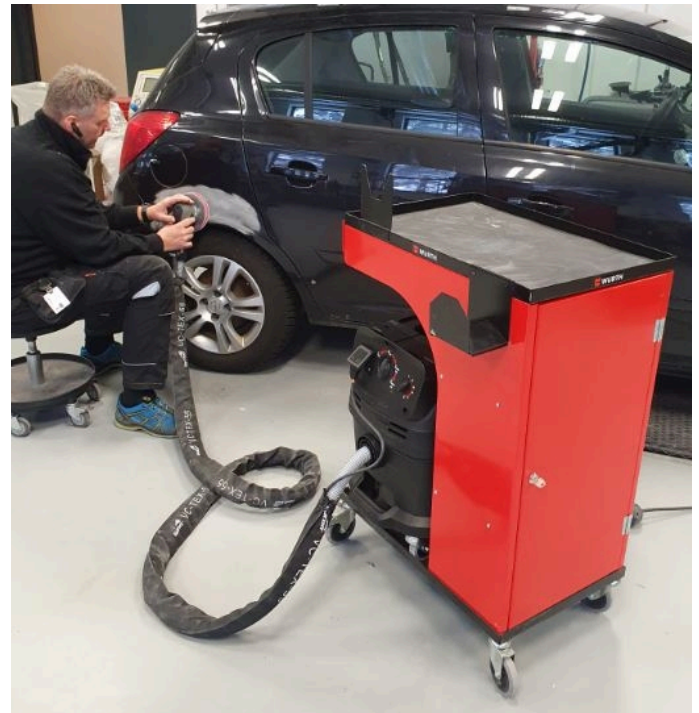

Varetekst	Art. nr.	Farge	Antall ruller	PK
Slipevogn m. 1 skuff, maskin+slangeholder	0962 645 990	Svart/rød	1 Par	1

Ekstra tilleggsdeler

Varetekst	Art. nr.	Pk/stk
Boksholder f. Universal- / Slipevogn 990	0962 645 999	1/1
Maskinholder for slipevogn 0962645990	0962 645 997	
Slange- +kabelholder f.slipevogn 990	0962 645 998