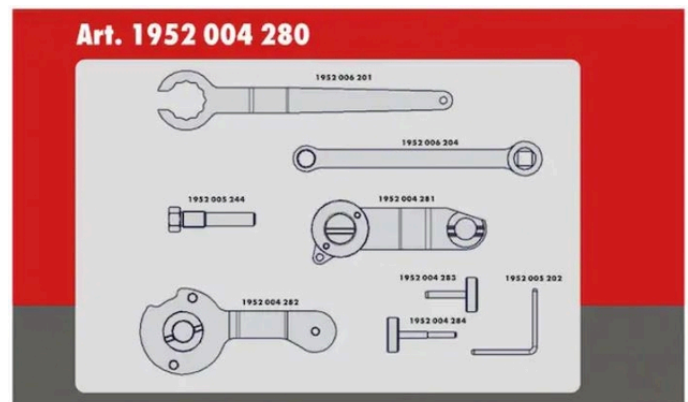

Varetekst	Art. nr.	Produktvekt (per element)	PK
Timing-verktøysett VW 1,2-1,4 TSI / TFSI	<b>1952 004 280</b>	4060.000 g	1